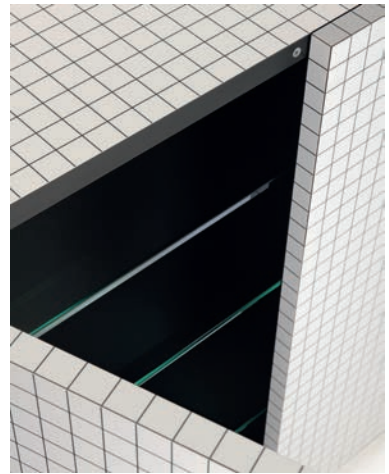

Quaderna Cupboard ⁷⁵⁷